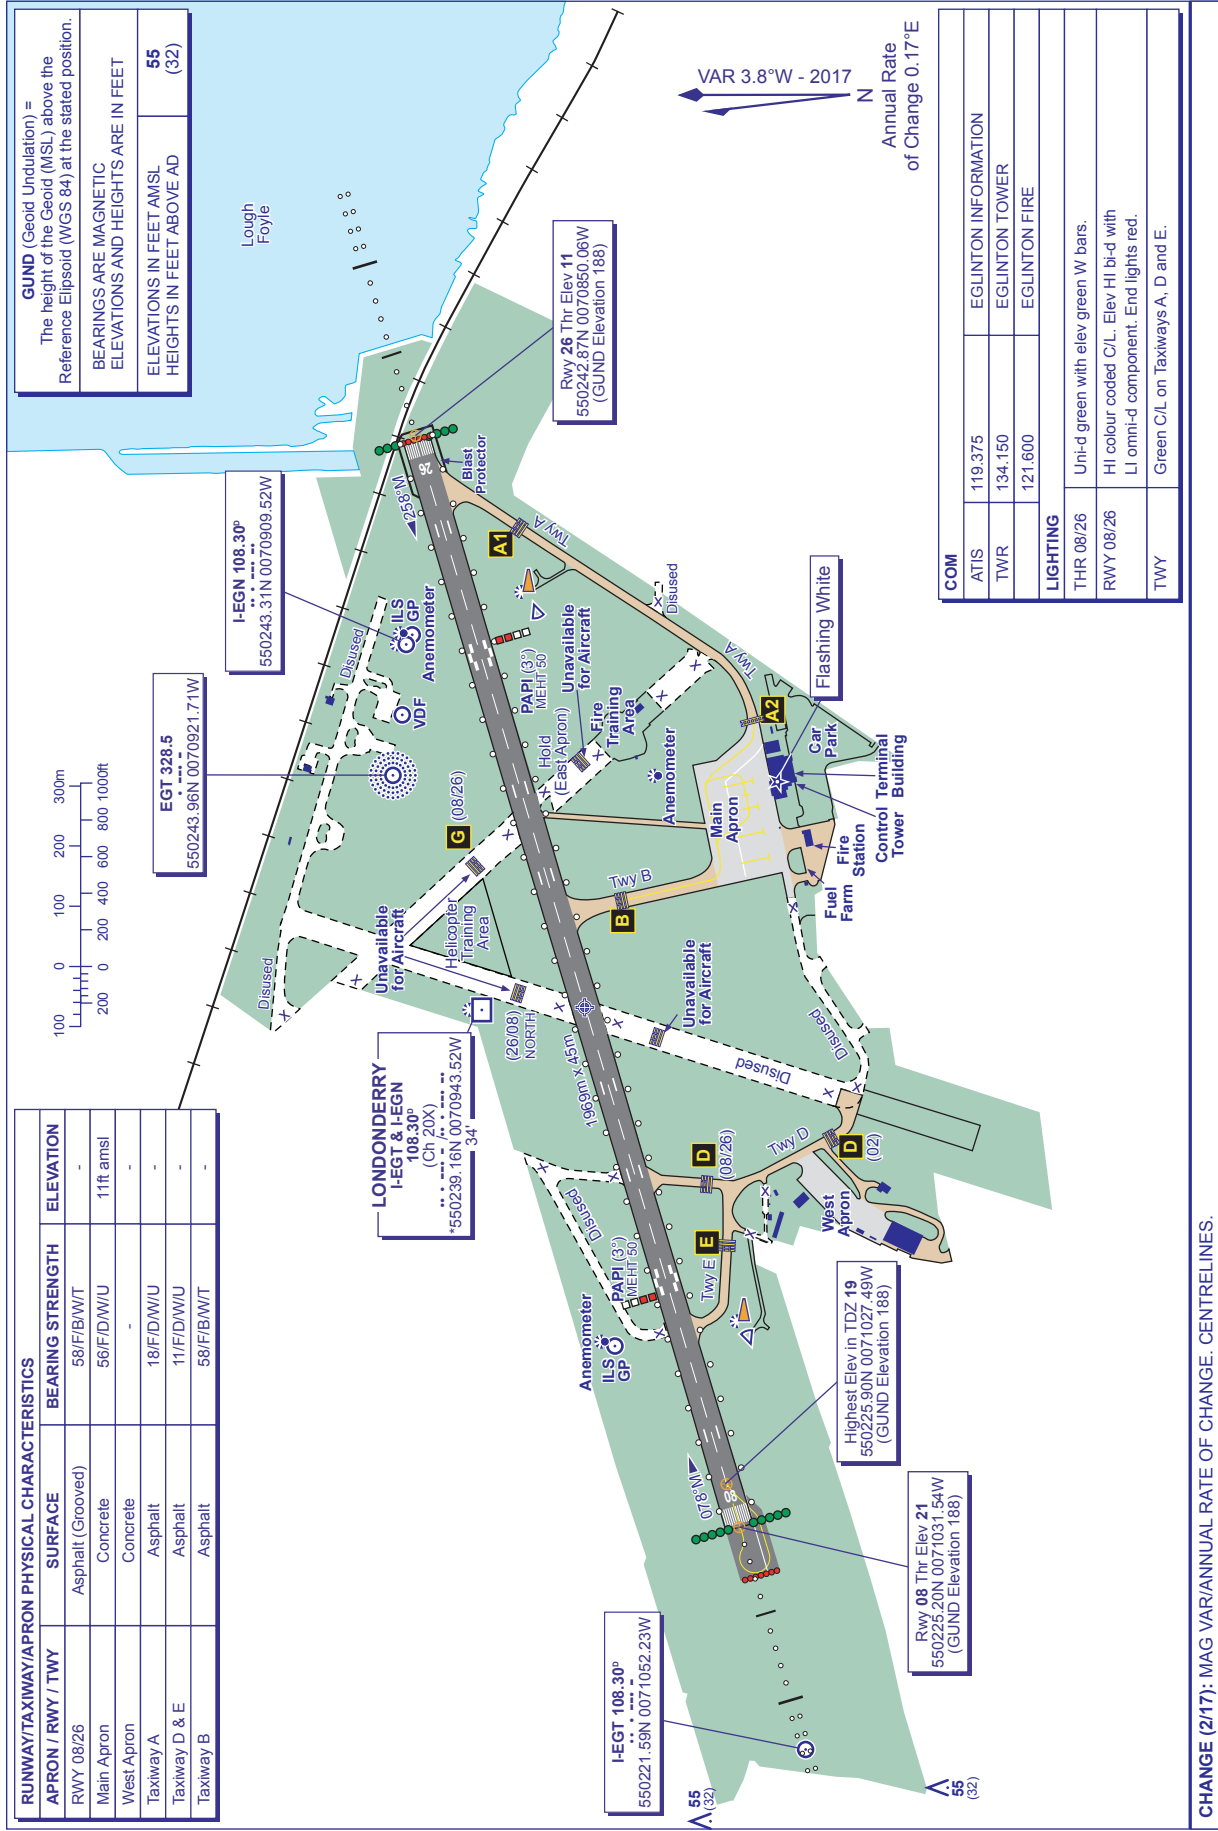

AERODROME CHART - ICAO

ARP 550234N 0070943W

AD ELEV 23FT

LONDONDERRY/EGLINTON EGAE

AERO INFO DATE 21 NOV 16